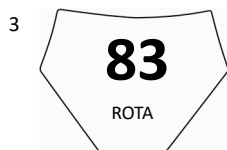

Comitato
Regionale
Lombardia

CAMPIONATO REGIONALE
MOTOCROSS 2024

Cremona 01 11 24

MX1_MX2 Rider - Gara 1

mgmtiming

Allineamento (24)

Esposto ore: 09:32